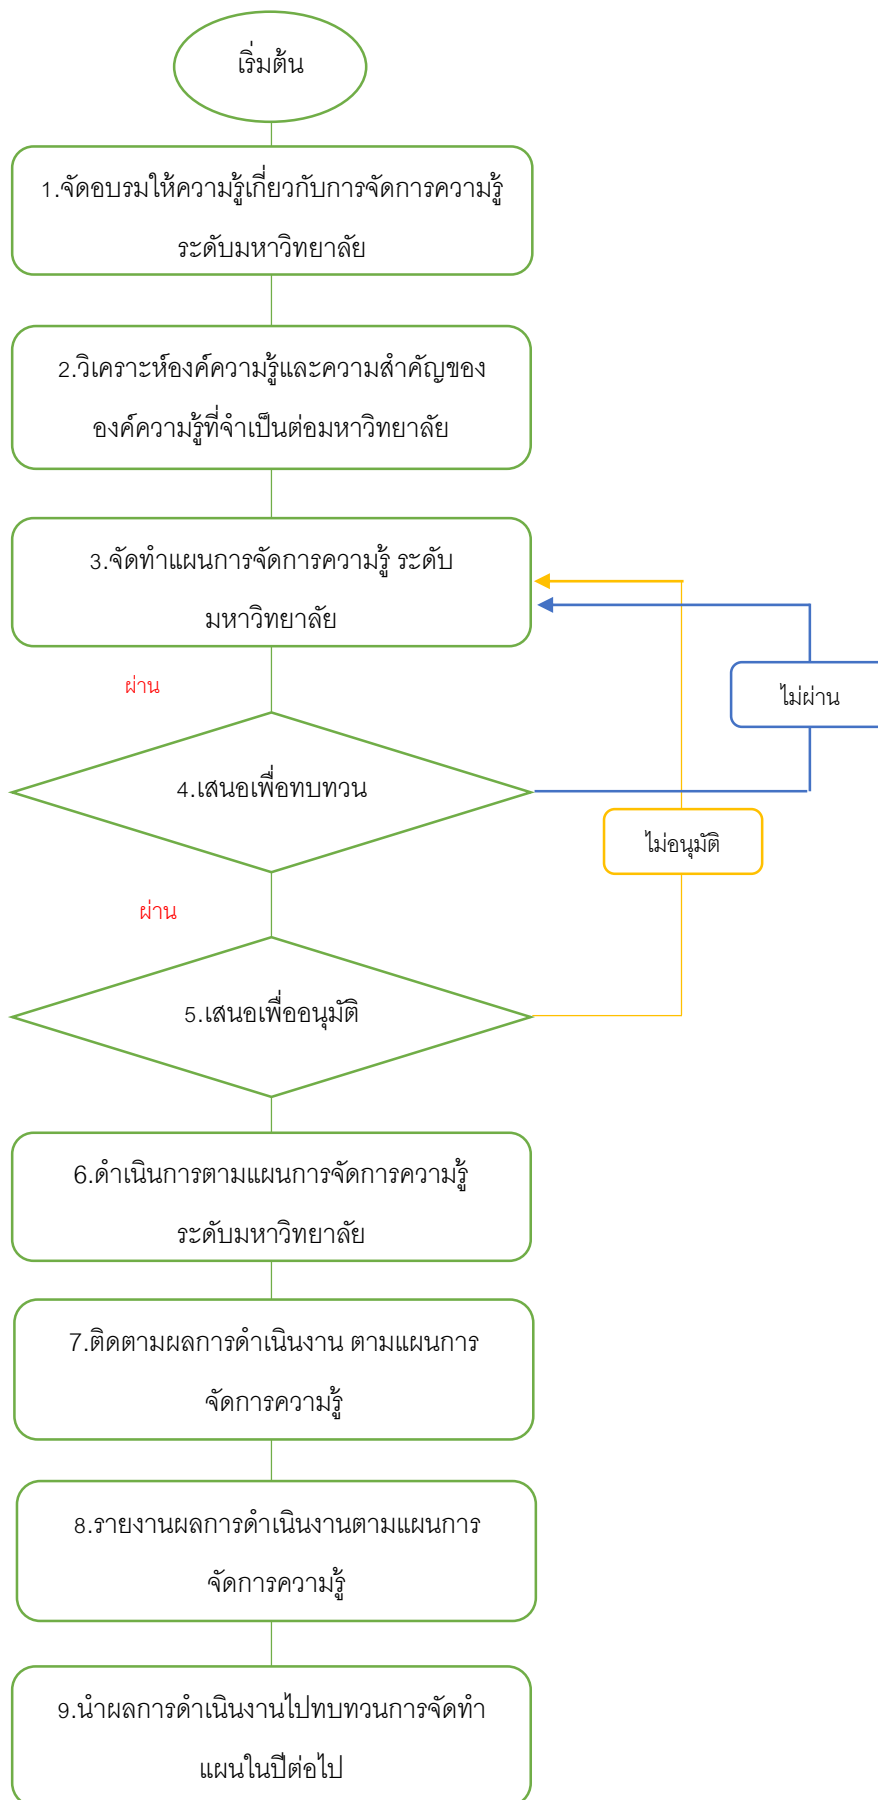

การจัดการความรู้ด้านวิชาการ มหาวิทยาลัยราชภัฏนครสวรรค์

ระบบและกลไกการติดตามและประเมินผลการดำเนินการจัดการความรู้ด้านวิชาการ
มหาวิทยาลัยราชภัฏนครสวรรค์